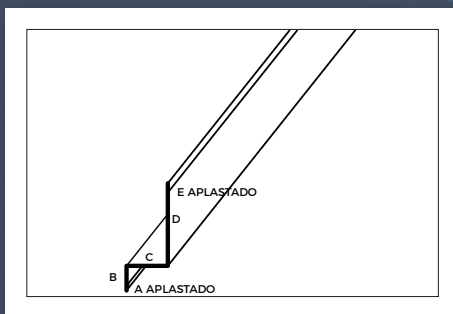

REF.0019TZ90

ACCESORIOS Y REMATES

PANEL TAP / FACHADA

REMATES PANEL
FACHADA
PIE VIERTEAGUAS PREL.
DE 0.6MM

REF.0020TZ90

REMATES PANEL
FACHADA
PIEZA RINCÓN PREL. DE
0.6 MM

REF.0021TZ90

REMATES GALVANIZADOS
LIMAHOYA GALV. DE CAJA
DE 0.6MM