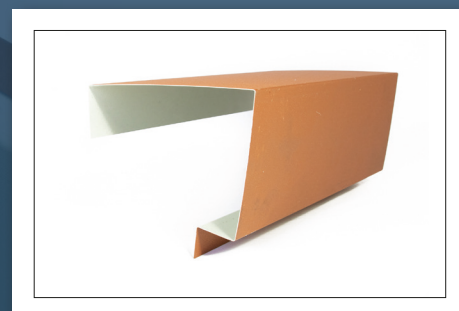

ACCESORIOS Y REMATES

PANEL COPPO

REMATES PANEL COPPO ENCUENTRO MURO TRASERO TROQUELADO

REF.0005TZ90

REMATES PANEL COPPO CORONACIÓN TRASERA SIN TROQUELAR

REF.0006TZ90

REMATES PANEL COPPO CORONACIÓN TRASERA TROQUELADA