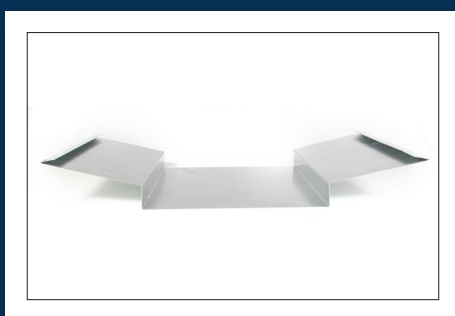

ACCESORIOS Y REMATES

PANEL COPPO

REMATES PANEL COPPO ENCUENTRO MURO TRASERO TROQUELADO

REF.0005TZ90

REMATES PANEL COPPO CORONACIÓN TRASERA SIN TROQUELAR

REF.0006TZ90

REMATES PANEL COPPO CORONACIÓN TRASERA TROQUELADA