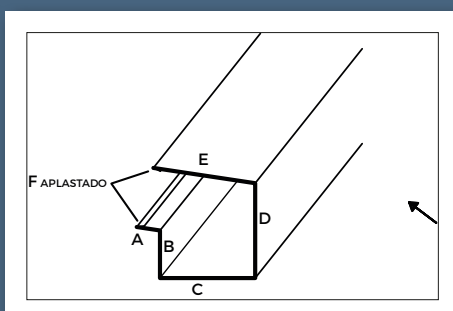

REMATES PANEL COPPO CANALÓN FRONTAL CIERRE ALERO

REF.0008TZ90