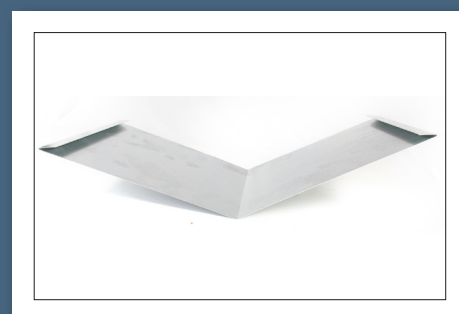

ACCESORIOS Y REMATES

PANEL TAP / FACHADA

REMATES PANEL
FACHADA
PIE VIERTEAGUAS PREL.
DE 0.6MM

REF.0020TZ90

REMATES PANEL
FACHADA
PIEZA RINCÓN PREL. DE
0.6 MM

REF.0021TZ90

REMATES GALVANIZADOS
LIMAHOYA GALV. DE CAJA
DE 0.6MM

REF.0022TZ90

REMATES GALVANIZADOS
LIMAHOYA GALV. DE V DE
0.6

REF.0023TZ90