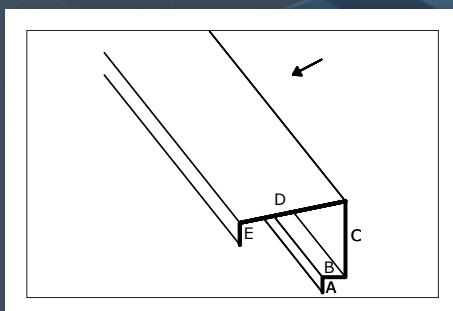

ACCESORIOS Y REMATES

PANEL COPPO

REMATES PANEL COPPO ENCUENTRO MURO TRASERO TROQUELADO

REF.0005TZ90

REMATES PANEL COPPO CORONACIÓN TRASERA SIN TROQUELAR

REF.0006TZ90

REMATES PANEL COPPO CORONACIÓN TRASERA TROQUELADA