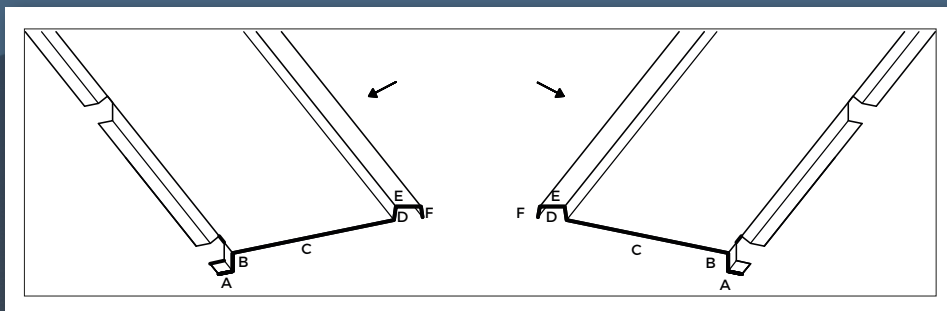

REF.0016TZ90

ACCESORIOS Y REMATES

PANEL TAP / FACHADA

REMATES PANEL TAP CUMBRERA DOBLE TROQUELADA

REF.0017TZ90

REMATES PANEL FACHADA U ARRANQUE PREL. DE 0.6MM

REF.0018TZ90

REMATES PANEL FACHADA PIEZA ESQUINA PREL. DE 0.6MM