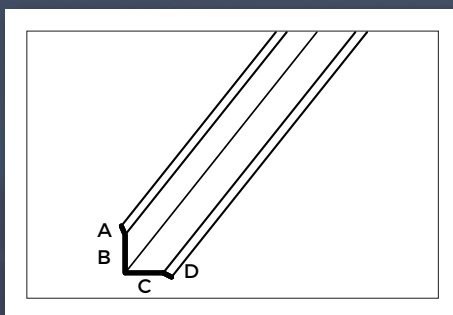

REF.0019TZ90

ACCESORIOS Y REMATES

PANEL TAP / FACHADA

REMATES PANEL
FACHADA
PIE VIERTEAGUAS PREL.
DE 0.6MM

REF.0020TZ90

REMATES PANEL
FACHADA
PIEZA RINCÓN PREL. DE
0.6 MM

REF.0021TZ90

REMATES GALVANIZADOS
LIMAHOYA GALV. DE CAJA
DE 0.6MM