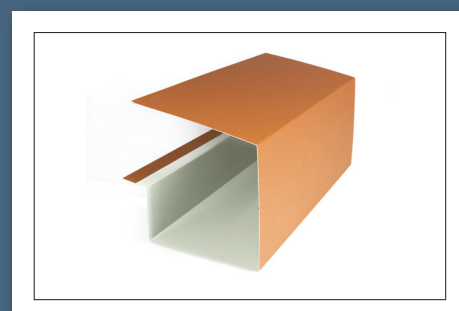

REMATES PANEL COPPO CANALÓN FRONTAL CIERRE ALERO

REF.0008TZ90