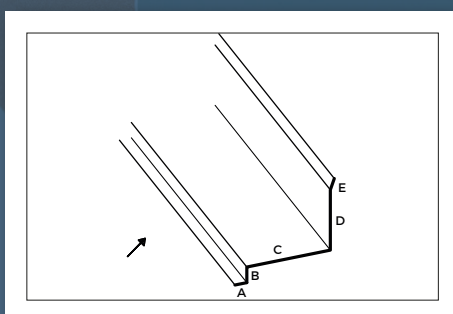

REMATES PANEL 3 G ENCUENTRO MURO TRASERO SIN TROQUELAR

REF.0033TZ90