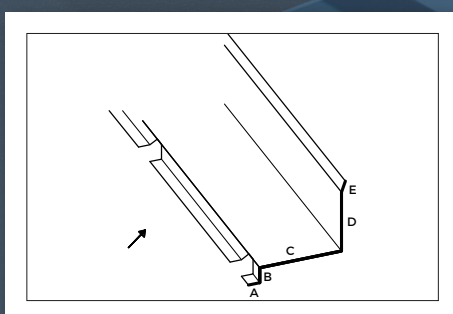

REMATES PANEL 3 G ENCUENTRO MURO TRASERO TROQUELADO

REF.0031TZ90