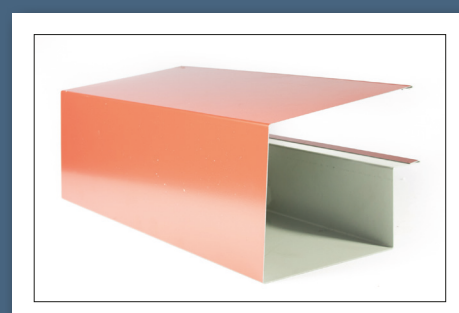

REMATES PANEL 3 G CANALÓN FRONTAL CIERRE ALERO

REF.0035TZ90