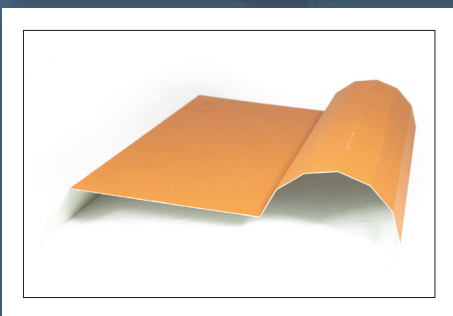

REMATES PANEL COPPO
CUMBRERA DOBLE SIN
TROQUELAR

REF.0010TZ90