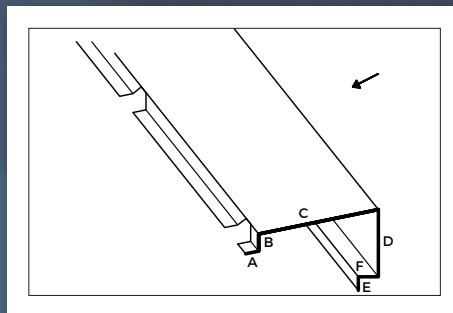

REF.0013TZ90

ACCESORIOS Y REMATES

PANEL TAP / FACHADA

REMATES PANEL TAP REMATE ALERO TROQUELADO

REF.0014TZ90

REMATES PANEL TAP CORONACIÓN TRASERA TROQUELADA

REF.0015TZ90

REMATES PANEL TAP ENCUENTRO MURO TRASERO TROQUELADO