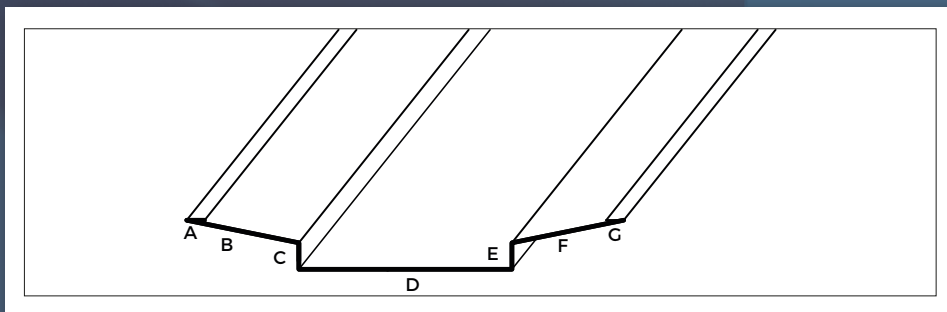

REMATES GALVANIZADOS
LIMAHOYA GALV. DE CAJA
DE 0.6MM

REF.0022TZ90

REMATES GALVANIZADOS
LIMAHOYA GALV. DE V DE
0.6

REF.0023TZ90