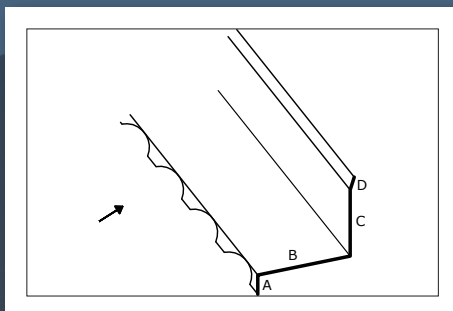

ACCESORIOS Y REMATES

PANEL COPPO

REMATES PANEL COPPO ENCUENTRO MURO TRASERO TROQUELADO

REF.0005TZ90