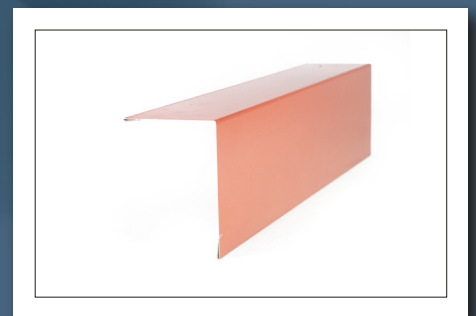

REMATES PANEL 3 G ANGULO ALERO FRONTAL

REF.0025TZ90