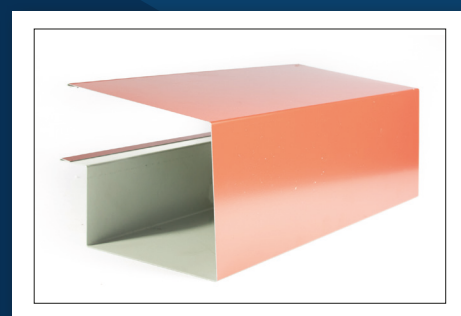

ACCESORIOS Y REMATES

PANEL COPPO

REMATES PANEL COPPO ENCUENTRO MURO TRASERO TROQUELADO

REF.0005TZ90

REMATES PANEL COPPO CORONACIÓN TRASERA SIN TROQUELAR

REF.0006TZ90

REMATES PANEL COPPO CORONACIÓN TRASERA TROQUELADA