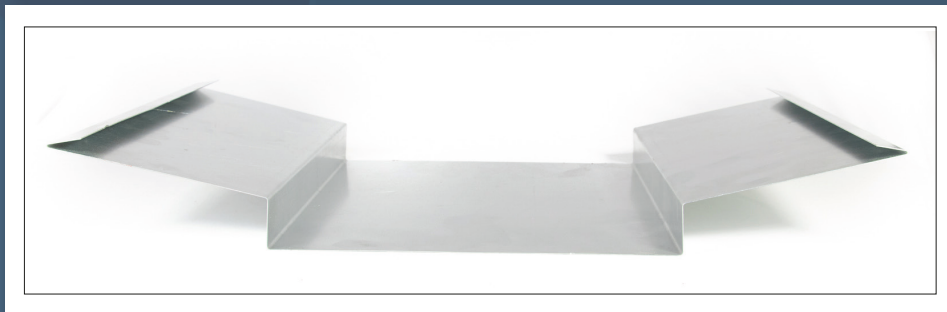

REMATES GALVANIZADOS
LIMAHOYA GALV. DE CAJA
DE 0.6MM

REF.0022TZ90

REMATES GALVANIZADOS
LIMAHOYA GALV. DE V DE
0.6

REF.0023TZ90