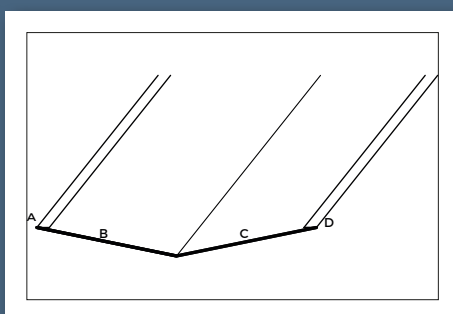

ACCESORIOS Y REMATES

PANEL TAP / FACHADA

REMATES PANEL
FACHADA
PIE VIERTEAGUAS PREL.
DE 0.6MM

REF.0020TZ90

REMATES PANEL
FACHADA
PIEZA RINCÓN PREL. DE
0.6 MM

REF.0021TZ90

REMATES GALVANIZADOS
LIMAHOYA GALV. DE CAJA
DE 0.6MM

REF.0022TZ90

REMATES GALVANIZADOS
LIMAHOYA GALV. DE V DE
0.6

REF.0023TZ90