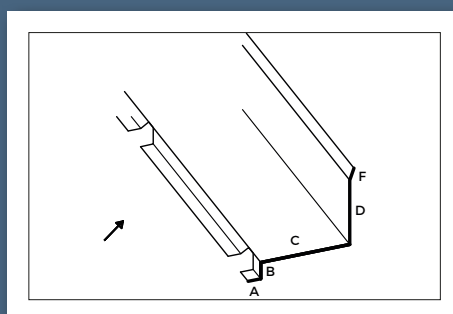

REMATES PANEL TAP ENCUENTRO MURO TRASERO TROQUELADO

REF.0016TZ90