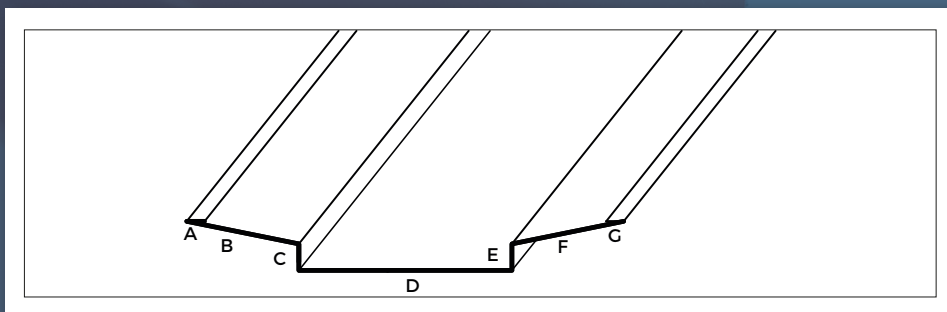

REMATES GALVANIZADOS LIMAHOYA GALV. DE CAJA DE 0.6MM

REF.0022TZ90