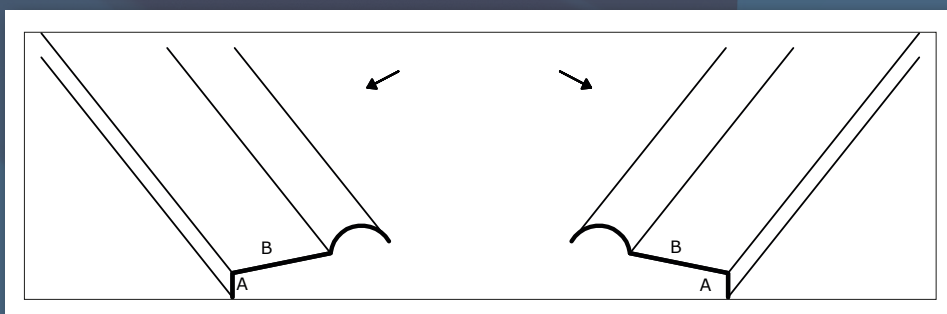

REMATES PANEL COPPO
CUMBRERA DOBLE SIN
TROQUELAR

REF.0010TZ90