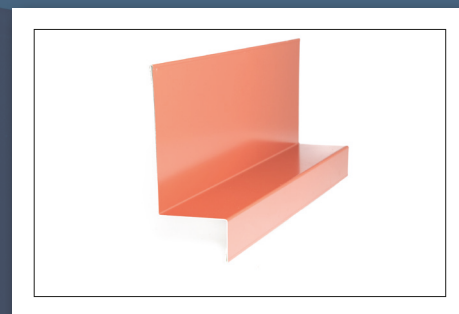

REF.0019TZ90

ACCESORIOS Y REMATES

PANEL TAP / FACHADA

REMATES PANEL
FACHADA
PIE VIERTEAGUAS PREL.
DE 0.6MM

REF.0020TZ90

REMATES PANEL
FACHADA
PIEZA RINCÓN PREL. DE
0.6 MM

REF.0021TZ90

REMATES GALVANIZADOS
LIMAHOYA GALV. DE CAJA
DE 0.6MM