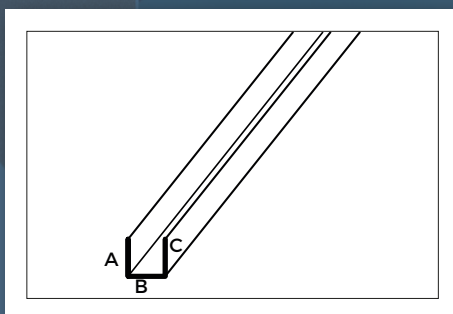

REF.0016TZ90

ACCESORIOS Y REMATES

PANEL TAP / FACHADA

REMATES PANEL TAP CUMBRERA DOBLE TROQUELADA

REF.0017TZ90

REMATES PANEL FACHADA U ARRANQUE PREL. DE 0.6MM

REF.0018TZ90

REMATES PANEL FACHADA PIEZA ESQUINA PREL. DE 0.6MM