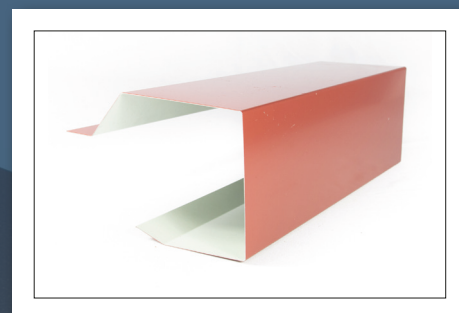

REF.0028TZ90

REMATES PANEL 3 G CORONACIÓN TRASERA TROQUELADA

REF.0029TZ90

ACCESORIOS Y REMATES

PANEL 3G

REMATES PANEL 3 G CORONACIÓN TRASERA TROQUELADA

REF.0029TZ90

REMATES PANEL 3 G ENCUENTRO MURO TRASERO TROQUELADO