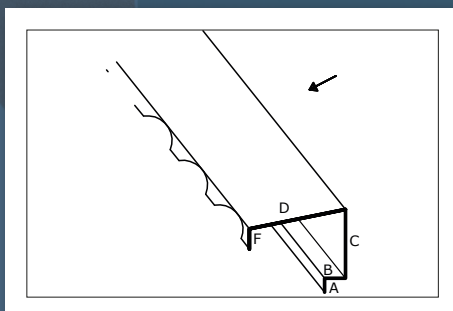

REMATES PANEL COPPO CORONACIÓN TRASERA TROQUELADA

REF.0007TZ90