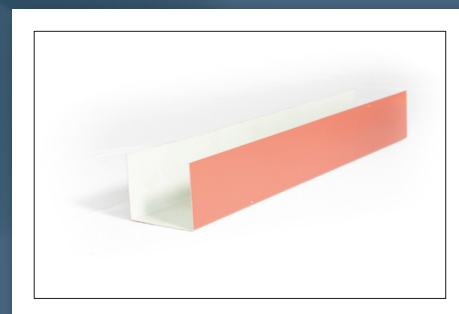

REF.0016TZ90

ACCESORIOS Y REMATES

PANEL TAP / FACHADA

REMATES PANEL TAP CUMBRERA DOBLE TROQUELADA

REF.0017TZ90

REMATES PANEL FACHADA U ARRANQUE PREL. DE 0.6MM

REF.0018TZ90

REMATES PANEL FACHADA PIEZA ESQUINA PREL. DE 0.6MM