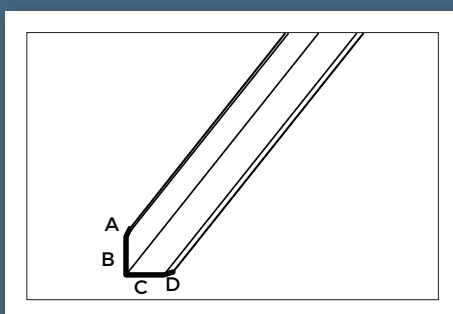

REMATES PANEL FACHADA PIEZA ESQUINA PREL. DE 0.6MM

REF.0019TZ90