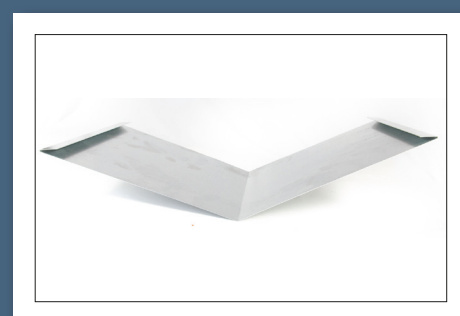

REF.0034TZ90

REMATES GALVANIZADOS LIMAHOYA GALV. DE CAJA DE 0.6MM

REF.0022TZ90

REMATES GALVANIZADOS LIMAHOYA GALV. DE V DE 0.6

REF.0023TZ90

Illusion
PANEL

Cerramientos con panel sandwich

**PARA MÁS
INFORMACIÓN**